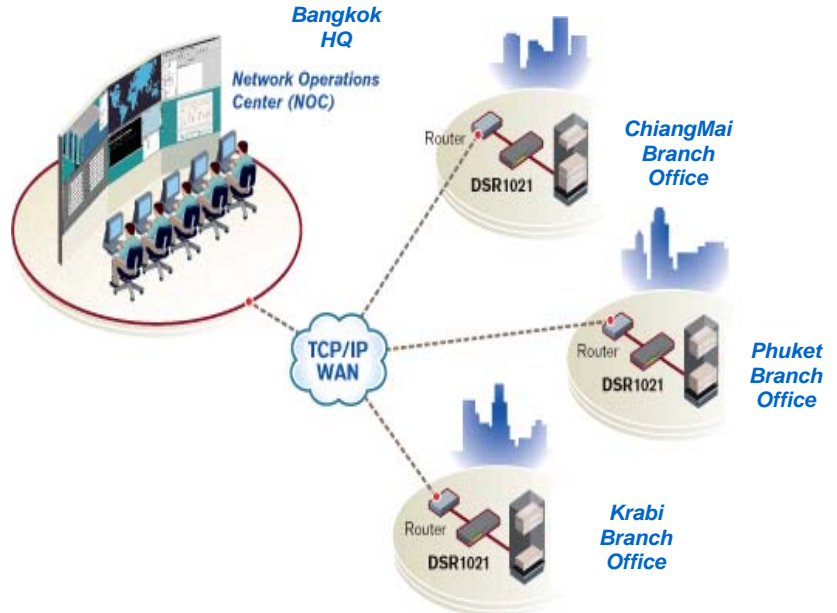

## DSR1021 KVM Switch (เหมาะสำหรับสาขาต่างจังหวัดหรือองค์กรขนาดเล็ก)

ง่ายในการจัดการปัญหา, Reboot หรือ Power Cycle เซิร์ฟเวอร์ หรืออุปกรณ์ Serial ในสำนักงานสาขาที่อยู่พื้นที่ห่างไกลได้ และสามารถลดค่าใช้จ่ายที่เกิดขึ้นแบบเดิม ๆ

### คุณสมบัติและความสามารถ

Avocent® DSR1021 KVM switch ได้ถูกออกแบบมาสำหรับผู้ควบคุมระบบที่ต้องการความสะดวกสบายและง่ายในการแก้ปัญหาที่เกิดขึ้นกับระบบ ไม่ว่าจะเป็นการทำ Reboot หรือ Power Cycle เซิร์ฟเวอร์หรืออุปกรณ์ Serial ในสำนักงานสาขา และสามารถหลีกเลี่ยงค่าใช้จ่ายที่เกิดขึ้นจากการให้ช่างเทคนิคเดินทางไปแก้ปัญหาที่พื้นที่ซึ่งเสียเวลาและค่าใช้จ่าย

- 8-port Digital KVM over IP Switch
- คงทนแข็งแรง, เป็นอุปกรณ์ KVM over IP ที่รวมเอาเทคโนโลยี KVM กับ ตัวโมเด็มภายนอกและตัวควบคุมระบบ Power ไว้ด้วยกันในหนึ่งเดียว
- จัดการเรื่องการเข้าถึงต่าง ๆ ไปยังเซิร์ฟเวอร์หรืออุปกรณ์ Serial แบบไม่จำกัดจำนวนและไม่ว่าจะอยู่ที่ไหน
- มีความยืดหยุ่นในการเชื่อมต่อเข้ากับ เซิร์ฟเวอร์หรืออุปกรณ์ Serial เพราะประกอบด้วย พอร์ตที่สามารถ Configure ได้ถึง 8 พอร์ต
- บุคคลากรไอที สามารถที่จะ Dial เข้าไปยังเซิร์ฟเวอร์หรืออุปกรณ์ Serial ที่อยู่สำนักงานสาขาแบบทางไกลได้
- สามารถทำการ Reboot ไปยัง BIOS-level ได้ หรือแม้แต่ทำ Power cycle ไปยังอุปกรณ์ที่อยู่อยู่ห่างไกลทั้งหมดได้จากโปรแกรม DSView3 ตัวเดียว
- ใช้ตัว Interface สำหรับการจัดการเซิร์ฟเวอร์ตัวเดียวกันกับที่ใช้ใน Data Center และ สำนักงานสาขา
- ถูกออกแบบมาสำหรับการทำงานกับเซิร์ฟเวอร์แบบหลาย platform (Multi-platform) รวมทั้งสามารถใช้ Interface กับ PS/2, Sun และ USB ได้
- โปรแกรม DSView3 ได้เพิ่มความสามารถด้านการรักษาความปลอดภัย ซึ่งรวมถึงการ ตรวจสอบ logs ต่าง ๆ และสามารถกำหนดการเข้าใช้ที่ถูกต้องแบบ Individual user ด้วย
- รองรับการทำงานแบบ Web Interface ที่อนุญาตให้เข้าถึงยังอุปกรณ์ได้โดยตรง โดยไม่ต้องใช้โปรแกรมเสริมใด ๆ เป็นประโยชน์สำหรับบริษัทขนาดเล็กซึ่งต้องการความระบบที่สามารถประเมินผล และสามารถวัดได้ โปรแกรม DSView3 สามารถติดตั้งที่หลังได้หลังจากที่ระบบและบริษัทมีความเจริญเติบโตมากขึ้นแล้ว